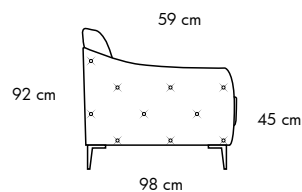

# NOA2

**PIE RAYADO:** | NATURAL | NOGAL | NEGRO |

**PIES METÁLICOS:** | CROMADO | ANTRACITA

**CON CARGO:**  
WITH CHARGE:  
AVEC SUPPLÉMENT:

**PIES FRESNO:** | NATURAL | NOGAL | NEGRO |

ESTRUCTURA DE MADERA Y TABLERO DM CON TABLEX RECUBIERTA DE POLIURETANO DE DIFERENTES DENSIDADES, SISTEMA DE SUSPENSIÓN "TRIPLE CINCHADO" CON BANDAS ELÁSTICAS DE BAJA DEFORMACIÓN (5%). ASIENTO TIPO SÁNDWICH CON FUNDA TELA BLANCA RELLENA DE PLUMA Y FIBRA DOLFILL® CON ALMA DE POLIURETANO DE 35 kg DE ALTA RESILIENCIA. RESPALDO CON FUNDA TELA BLANCA RELLENA DE PLUMA Y FIBRA DOLFILL®. MODELO DESENFUNDABLE EN ALMOHADONES.

**NO201** - SILLÓN 86 x 98 x 92 cm

**NO203** - SOFÁ 2 PL. 156 cm  
**NO204** - SOFÁ 2,5 PL. 186 cm  
**NO205** - SOFÁ 3 PL. 216 cm

**NO206** - MOD. C/B IZQ. 79 cm

**NO207** - MOD. C/B DCH. 79 cm

**NO210** - MOD. C/B IZQ. 148 cm  
**NO212** - MOD. C/B IZQ. 178 cm  
**NO214** - MOD. C/B IZQ. 208 cm

**NO211** - MOD. C/B DCH. 148 cm  
**NO213** - MOD. C/B DCH. 178 cm  
**NO215** - MOD. C/B DCH. 208 cm

**NO252** - MERIDIENNE IZQ.  
137 x 98 cm

**NO253** - MERIDIENNE DCH.  
137 x 98 cm

**NO220** - RINCÓN 98 x 98 cm

**NO216** - CHAISE L. IZQ. 93 x 170 cm

**NO217** - CHAISE L. DCH. 93 x 170 cm

**NO280** - COMP. CH. LONGUE IZQ. 271 x 170 cm

**NO281** - COMP. CH. LONGUE DCH. 271 x 170 cm

**NO021** - PUF 60 x 60 x 43 cm  
**NO023** - PUF 96 x 92 x 43 cm