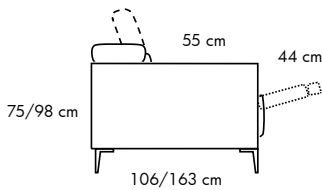

BRAZO STANDARD / STANDARD ARM F (24 cm)
BRAZO OPCIONAL / OPTIONAL ARM G (19 cm)

E301 - SILLÓN RELAX 3P 97 cm
E3F01 - SILLÓN FIJO 97 cm

E3021 - PUF 60 x 60 x 43 cm
E3023 - PUF 106 x 72 x 43 cm
E3059 - PUF 106 x 106 x 43 cm