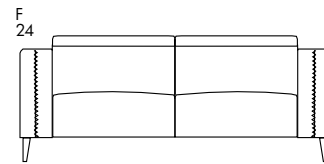

ELNIDO3

HIGH 3P

PIES METÁLICOS: | CROMADO | ANTRACITA

PIES FRESNO: | NATURAL | NOGAL | NEGRO |

ESTRUCTURA METÁLICA CON CHASIS DE DOBLE BARRA HORIZONTAL (MÁXIMA RIGIDEZ), RESTO PARTES Y MÓDULOS FIJOS EN TABLERO DM Y MADERA MACIZA MECHONADA. MECANISMO RECLINABLE. PULSADOR SMART TOUCH CON PROTECCIÓN ESTÁTICA Y ELECTROMAGNÉTICA. SUSPENSIÓN SISTEMA TRIPLE CINCHADO (90% ESPACIO CUBIERTO) CON BANDAS ELÁSTICAS DE BAJA DEFORMACIÓN (5%). ASIENTO KONFORT KOO®, CON TECNOLOGÍA ANTI-HUNDIMIENTO, COMBINACIÓN DE POLIURETANO DE 35 kg CON BLOQUE DE MUELLES ENSACADOS (256 MUELLES POR m²), RECUBIERTO DE FIBRA DE POLIÉSTER. RESPALDO EN 25 kg SÚPER SUAVE, RECUBIERTO DE FIBRA DE POLIÉSTER, DOTADO DE MOVIMIENTO MANUAL. BRAZOS EN POLIURETANO 30 kg DURA RECUBIERTOS DE FIBRA POLIÉSTER.

METAL STRUCTURE WITH DOUBLE HORIZONTAL BAR CHASSIS (MAXIMUM RIGIDITY), OTHER PARTS AND FIXED MODULES IN DM BOARD AND SOLID WOOD TUFTED. RECLINING MECHANISM. SMART TOUCH BUTTON WITH STATIC AND ELECTROMAGNETIC PROTECTION. TRIPLE WEBBING SUSPENSION SYSTEM (90% COVERED SPACE) WITH LOW DEFORMATION ELASTIC BANDS (5%). KONFORT KOO® SEAT, WITH ANTI-SINKING TECHNOLOGY, COMBINATION OF 35 kg POLYURETHANE WITH POCKET SPRING BLOCK. WITH A BLOCK OF POCKET SPRINGS (256 SPRINGS PER m²), COVERED WITH POLYESTER FIBER. BACKREST IN 25 kg SUPER SOFT, COVERED WITH POLYESTER FIBER, WITH MANUAL MOVEMENT. ARMS IN POLYURETHANE 30 kg HARD, COVERED WITH POLYESTER FIBER.

BRAZO STANDARD / STANDARD ARM F (24 cm)
BRAZO OPCIONAL / OPTIONAL ARM G (19 cm)

E301 - SILLÓN RELAX 3P 97 cm
E3F01 - SILLÓN FIJO 97 cm

E3021 - PUF 60 x 60 x 43 cm
E3023 - PUF 106 x 72 x 43 cm
E3059 - PUF 106 x 106 x 43 cm