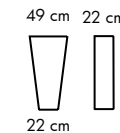

**BAT01** - BATERÍA

USB BOTONERA

**LAT01** - LATERAL VISTO ALTO IZQ.  
**LAT02** - LATERAL VISTO ALTO DCH.

**B452** - MERIDIENNE IZQ. 138 x 103 cm  
**B4F52** - MERIDIENNE IZQ. CAB. MANUAL 138 x 103 cm

**B453** - MERIDIENNE DCH. 138 x 103 cm  
**B4F53** - MERIDIENNE DCH. CAB. MANUAL 138 x 103 cm

**B430** - RINCÓN TER. IZQ. CAB. ELÉCT. 103 x 200 cm  
**B4F30** - RINCÓN TER. IZQ. CAB. MANUAL 103 x 200 cm

**B431** - RINCÓN TERM. DCH. CAB. ELÉCT. 103 x 200 cm  
**B4F31** - RINCÓN TERM. DCH. CAB. MANUAL 103 x 200 cm

**B488** - COMP. R. TERM. ANCHO IZQ. + CONF. + CONF. DCH. 293 x 200 cm  
**B4F88** - COMP. R. TERM. ANCHO IZQ. + FIJO + CONF. DCH. 293 x 200 cm

**B489** - COMP. R. TERM. ANCHO DCH. + CONF. + CONF. IZQ. 293 x 200 cm  
**B4F89** - COMP. R. TERM. ANCHO DCH. + FIJO + CONF. IZQ. 293 x 200 cm