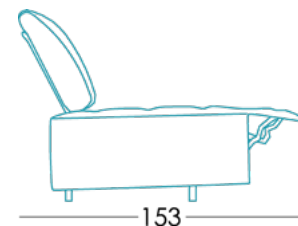

Opciones

Embalaje

Embalaje compuesto por plástico retractilado y cantoneras de protección.

El embalaje nace a la vez que el diseño, **optimizando** éste para que sea sencillo de transportar y ocupe el menor espacio posible, eludiendo el uso innecesario de material en el embalaje.

Sostenibilidad

Nuestro **diseño es responsable**, minimizando al máximo el impacto de la actividad industrial, optimizando todos los ámbitos del diseño y la producción.

Los productos de Fama están libres de PFCs.

Desde nuestra factoría se recicla el 99,9% de los residuos, siguiendo la **política medioambiental** de la empresa. Obteniendo el certificado "Residuos Cero" de AENOR.

URBAN está fabricado por Fama Sofas cuyo sistema de calidad está certificado por AENOR e IQNET, según la norma ISO 9001-2015, con el número de certificado ES-0790/1999 además del certificado de Gestión Medioambiental de acuerdo a la norma ISO 14001- 2015.

Todos los modelos han pasado las pruebas exigidas para la concesión de la etiqueta de control de Calidad de los laboratorios de Aidima-Cetem.

FAMA SOFAS S.L.U.
C/ Dr. Jiménez Díaz s/n - P.O.Box 41
30510 YECLA (Murcia) SPAIN
Telf: 968751050 / info@fama.es / www.fama.es