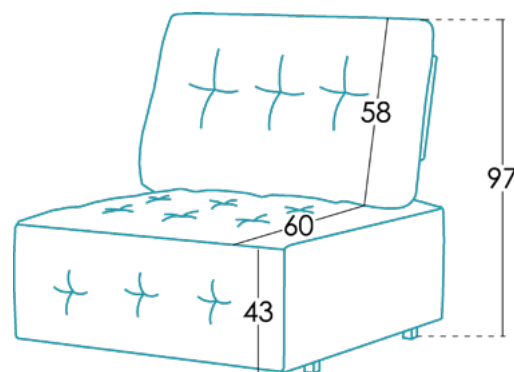

Opciones

Embalaje

Embalaje compuesto por plástico retractilado y cantoneras de protección.

El embalaje nace a la vez que el diseño, **optimizando** éste para que sea sencillo de transportar y ocupe el menor espacio posible, eludiendo el uso innecesario de material en el embalaje.

Sostenibilidad

Nuestro **diseño es responsable**, minimizando al máximo el impacto de la actividad industrial, optimizando todos los ámbitos del diseño y la producción.

Los productos de Fama están libres de PFCs.

Desde nuestra factoría se recicla el 99,9% de los residuos, siguiendo la **política medioambiental** de la empresa. Obteniendo el certificado "Residuos Cero" de AENOR.

URBAN está fabricado por Fama Sofas cuyo sistema de calidad está certificado por AENOR e IQNET, según la norma ISO 9001-2015, con el número de certificado ES-0790/1999 además del certificado de Gestión Medioambiental de acuerdo a la norma ISO 14001- 2015.

Todos los modelos han pasado las pruebas exigidas para la concesión de la etiqueta de control de Calidad de los laboratorios de Aidima-Cetem.

FAMA SOFAS S.L.U.
C/ Dr. Jiménez Díaz s/n - P.O.Box 41
30510 YECLA (Murcia) SPAIN
Telf: 968751050 / info@fama.es / www.fama.es