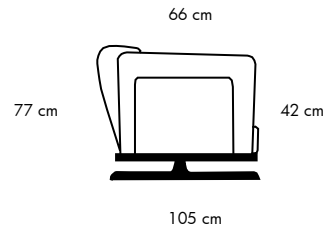

KA002 - SOFA 210 cm - 2 PIEZAS
KA003 - SOFA 230 cm - 2 PIEZAS
KA005 - SOFA 270 cm - 2 PIEZAS