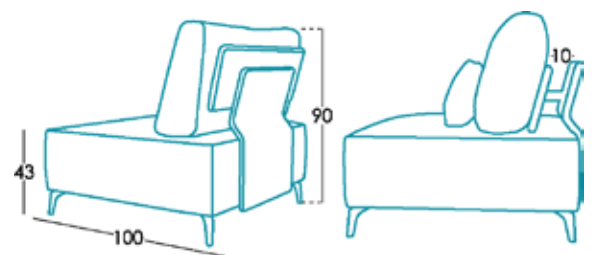

Opciones

Embalaje

Embalaje compuesto por plástico retractilado y cantoneras de protección.

El embalaje nace a la vez que el diseño, **optimizando** éste para que sea sencillo de transportar y ocupe el menor espacio posible, eludiendo el uso innecesario de material en el embalaje.

Sostenibilidad

Nuestro **diseño es responsable**, minimizando al máximo el impacto de la actividad industrial, optimizando todos los ámbitos del diseño y la producción.

Los productos de Fama están libres de PFCs.

Desde nuestra factoría se recicla el 99,9% de los residuos, siguiendo la **política medioambiental** de la empresa. Obteniendo el certificado "Residuos Cero" de AENOR.

KALAHARI está fabricado por Fama Sofas cuyo sistema de calidad está certificado por AENOR e IQNET, según la norma ISO 9001-2015, con el número de certificado ES-0790/1999 además del certificado de Gestión Medioambiental de acuerdo a la norma ISO14001- 2019.

Todos los modelos han pasado las pruebas exigidas para la concesión de la etiqueta de control de Calidad de los laboratorios de Aidima-Cetem.

FAMA SOFAS S.L.U.
C/ Dr. Jiménez Díaz s/n - P.O.Box 41
30510 YECLA (Murcia) SPAIN
Telf: 968751050 / info@fama.es / www.fama.es